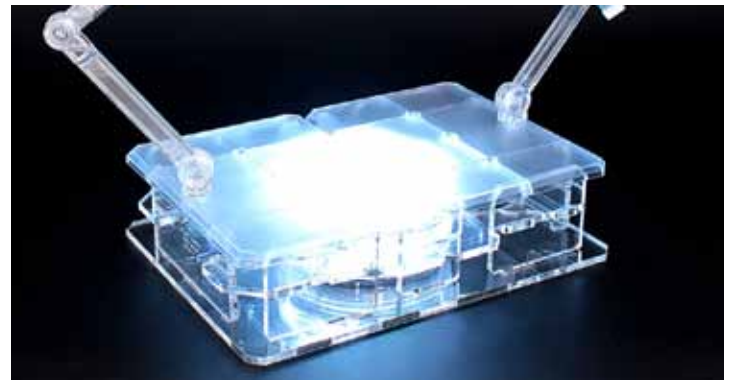

※本製品同梱のLEDライト台座のご使用には別途単四乾電池3本が必要です。
本製品に単四乾電池は含まれません。
※本製品に画像のフィギュア用ディスプレイスタンドおよび展示フィギュア等は含まれません。
※本製品の仕様は予告なく変更する場合がございます。
※「アクションベースシリーズ」「魂Stageシリーズ」は株式会社バンダイの登録商標です。
※「THE シンプルスタンド」は株式会社グッドスマイルカンパニーの登録商標です。