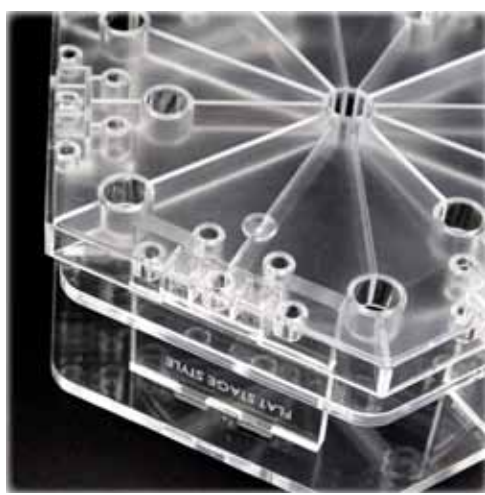

※画像の「バンダイプラモデル アクションベース1 クリア」は別売です。

フィギュアやアクセサリを
ドラマチックにライトアップ!

FIGURE STAGE Light-Up Base

フィギュアステージライトアップベース

バンダイ「アクションベース1」対応
LBRGB-AB010-SET

LEDライト台座を中央に配置
安定したディスプレイが可能

下からの光で展示物を
幻想的にディスプレイ

ハーバリウムやウォータープランツ
アクアリウムなどのディスプレイに

ACT BASE STYLE
アクションベーススタイル

FLAT DECK STYLE
フラットデッキスタイル

※画像の「バンダイプラモデル アクションベース5 クリア」は別売です。

不安定なフィギュアも安定してライトアップディスプレイ

※画像の「バンダイプラモデル アクションベース5 クリア」は別売です。

※画像の「バンダイ 機甲模型 ACT MECHANICS 01」は別売です。

※画像の「グッドスマイルカンパニー THE シンプルスタンド」は別売です。

※画像の「グッドスマイルカンパニー THE シンプルスタンド HEXタイプ」は別売です。

プラモデルベースに合わせた設計で安定した展示が可能

商品ラインナップ

バンダイ製ベース対応タイプ

AB1タイプ

バンダイ「アクションベース1」対応

型番：LBRGB-AB01-SET

4 520008 251236