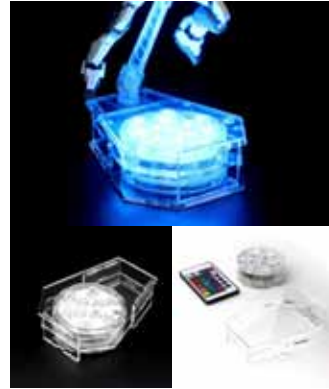

TSA5タイプ

バンダイ「魂STAGE ACT5」
「ACT MECHANICS」対応

型番：LBRGB-TSA5-SET

4 520008 251298