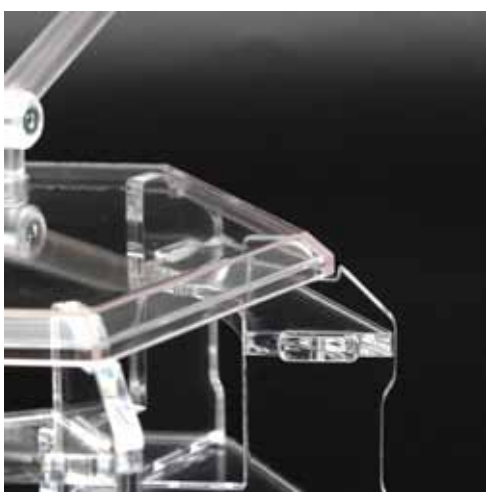

※画像の「バンダイプラモデル アクションベース1 クリア」は別売です。

フィギュアやアクセサリを
ドラマチックにライトアップ!

FIGURE STAGE Light-Up Base

フィギュアステージライトアップベース

バンダイ「アクションベース1」対応
LBRGB-AB010-SET

LEDライト台座を中央に配置
安定したディスプレイが可能

下からの光で展示物を
幻想的にディスプレイ

ハーバリウムやウォータープランツ
アクアリウムなどのディスプレイに

※画像の「グッドスマイルカンパニー THE シンプルスタンド HEXタイプ」は別売です。

プラモデルベースに合わせた設計で安定した展示が可能

商品ラインナップ

バンダイ製ベース対応タイプ

AB1タイプ

バンダイ「アクションベース1」対応

型番：LBRGB-AB01-SET

4 520008 251236