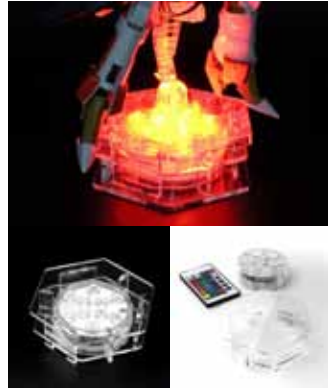

※画像の「バンダイプラモデル アクションベース1 クリア」は別売です。

フィギュアやアクセサリを
ドラマチックにライトアップ!

FIGURE STAGE Light-Up Base

フィギュアステージライトアップベース

バンダイ「アクションベース1」対応
LBRGB-AB010-SET

LEDライト台座を中央に配置
安定したディスプレイが可能

下からの光で展示物を
幻想的にディスプレイ

ハーバリウムやウォータープランツ
アクアリウムなどのディスプレイに

※画像の「グッドスマイルカンパニー THE シンプルスタンド HEXタイプ」は別売です。

プラモデルベースに合わせた設計で安定した展示が可能

商品ラインナップ

バンダイ製ベース対応タイプ

AB1タイプ

バンダイ「アクションベース1」対応

型番：LBRGB-AB01-SET

4 520008 251236