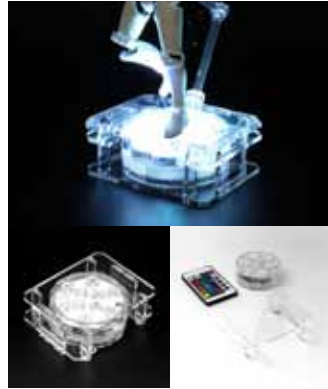

TSA4タイプ

バンダイ「魂STAGE ACT4」
「ACT HUMANOID」対応

型番：LBRGB-TSA4-SET

4 520008 251274