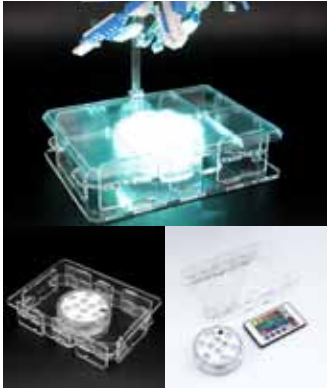

NEW AB8タイプ

バンダイ「アクションベース8」対応
バンダイ「アクションベース7」x2対応

型番：LBRGB-AB08-SET

4 520008 259942