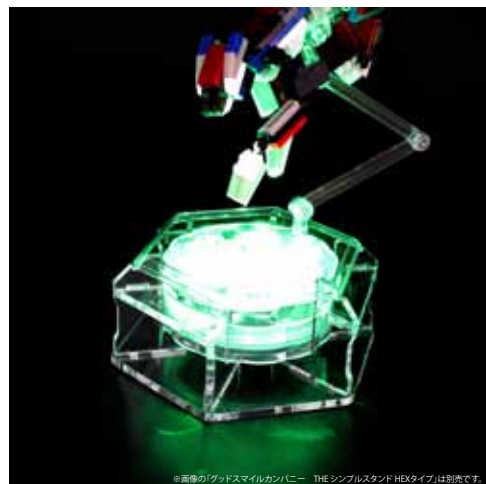

※画像の「バンダイプラモデル アクションベース1 クリア」は別売です。

フィギュアやアクセサリを
ドラマチックにライトアップ!

FIGURE STAGE Light-Up Base

フィギュアステージライトアップベース

バンダイ「アクションベース1」対応
LBRGB-AB010-SET

LEDライト台座を中央に配置
安定したディスプレイが可能

下からの光で展示物を
幻想的にディスプレイ

ハーバリウムやウォータープランツ
アクアリウムなどのディスプレイに

ACT BASE STYLE
アクションベーススタイル

FLAT DECK STYLE
フラットデッキスタイル

※画像の「バンダイプラモデル アクションベース5 クリア」は別売です。

不安定なフィギュアも安定してライトアップディスプレイ

※画像の「バンダイプラモデル アクションベース5 クリア」は別売です。

※画像の「バンダイ 機甲模型 ACT MECHANICS 01」は別売です。

※画像の「グッドスマイルカンパニー THE シンプルスタンド」は別売です。

※画像の「グッドスマイルカンパニー THE シンプルスタンド HEXタイプ」は別売です。

プラモデルベースに合わせた設計で安定した展示が可能

商品ラインナップ

バンダイ製ベース対応タイプ

AB1タイプ

バンダイ「アクションベース1」対応

型番：LBRGB-AB01-SET

4 520008 251236