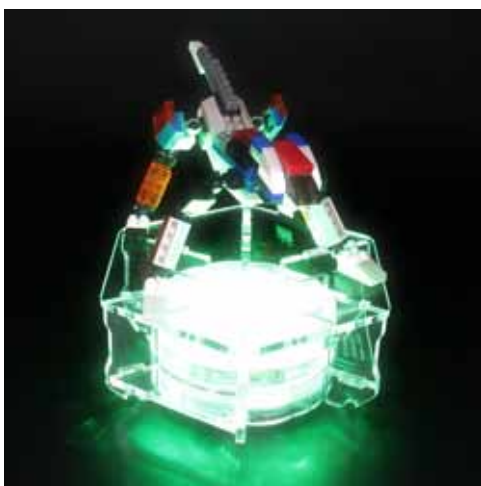

※画像の「バンダイプラモデル アクションベース1 クリア」は別売です。

フィギュアやアクセサリを
ドラマチックにライトアップ!

FIGURE STAGE Light-Up Base

フィギュアステージライトアップベース

バンダイ「アクションベース1」対応
LBRGB-AB010-SET

LEDライト台座を中央に配置
安定したディスプレイが可能

下からの光で展示物を
幻想的にディスプレイ

ハーバリウムやウォータープランツ
アクアリウムなどのディスプレイに

ACT BASE STYLE
アクションベーススタイル

FLAT DECK STYLE
フラットデッキスタイル

※画像の「バンダイプラモデル アクションベース5 クリア」は別売です。

不安定なフィギュアも安定してライトアップディスプレイ

※画像の「バンダイプラモデル アクションベース5 クリア」は別売です。

※画像の「バンダイ 機甲模型 ACT MECHANICS 01」は別売です。

※画像の「グッドスマイルカンパニー THE シンプルスタンド」は別売です。

※画像の「グッドスマイルカンパニー THE シンプルスタンド HEXタイプ」は別売です。

プラモデルベースに合わせた設計で安定した展示が可能

商品ラインナップ

バンダイ製ベース対応タイプ

AB1タイプ

バンダイ「アクションベース1」対応

型番：LBRGB-AB01-SET

4 520008 251236