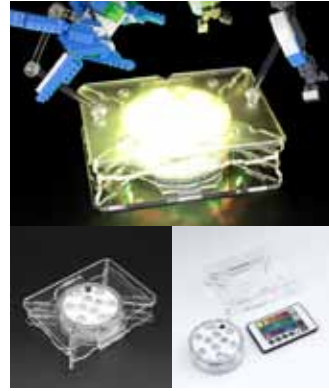

NEW AB6タイプ

バンダイ「アクションベース6」x2対応

型番：LBRGB-AB06-SET

4 520008 259928